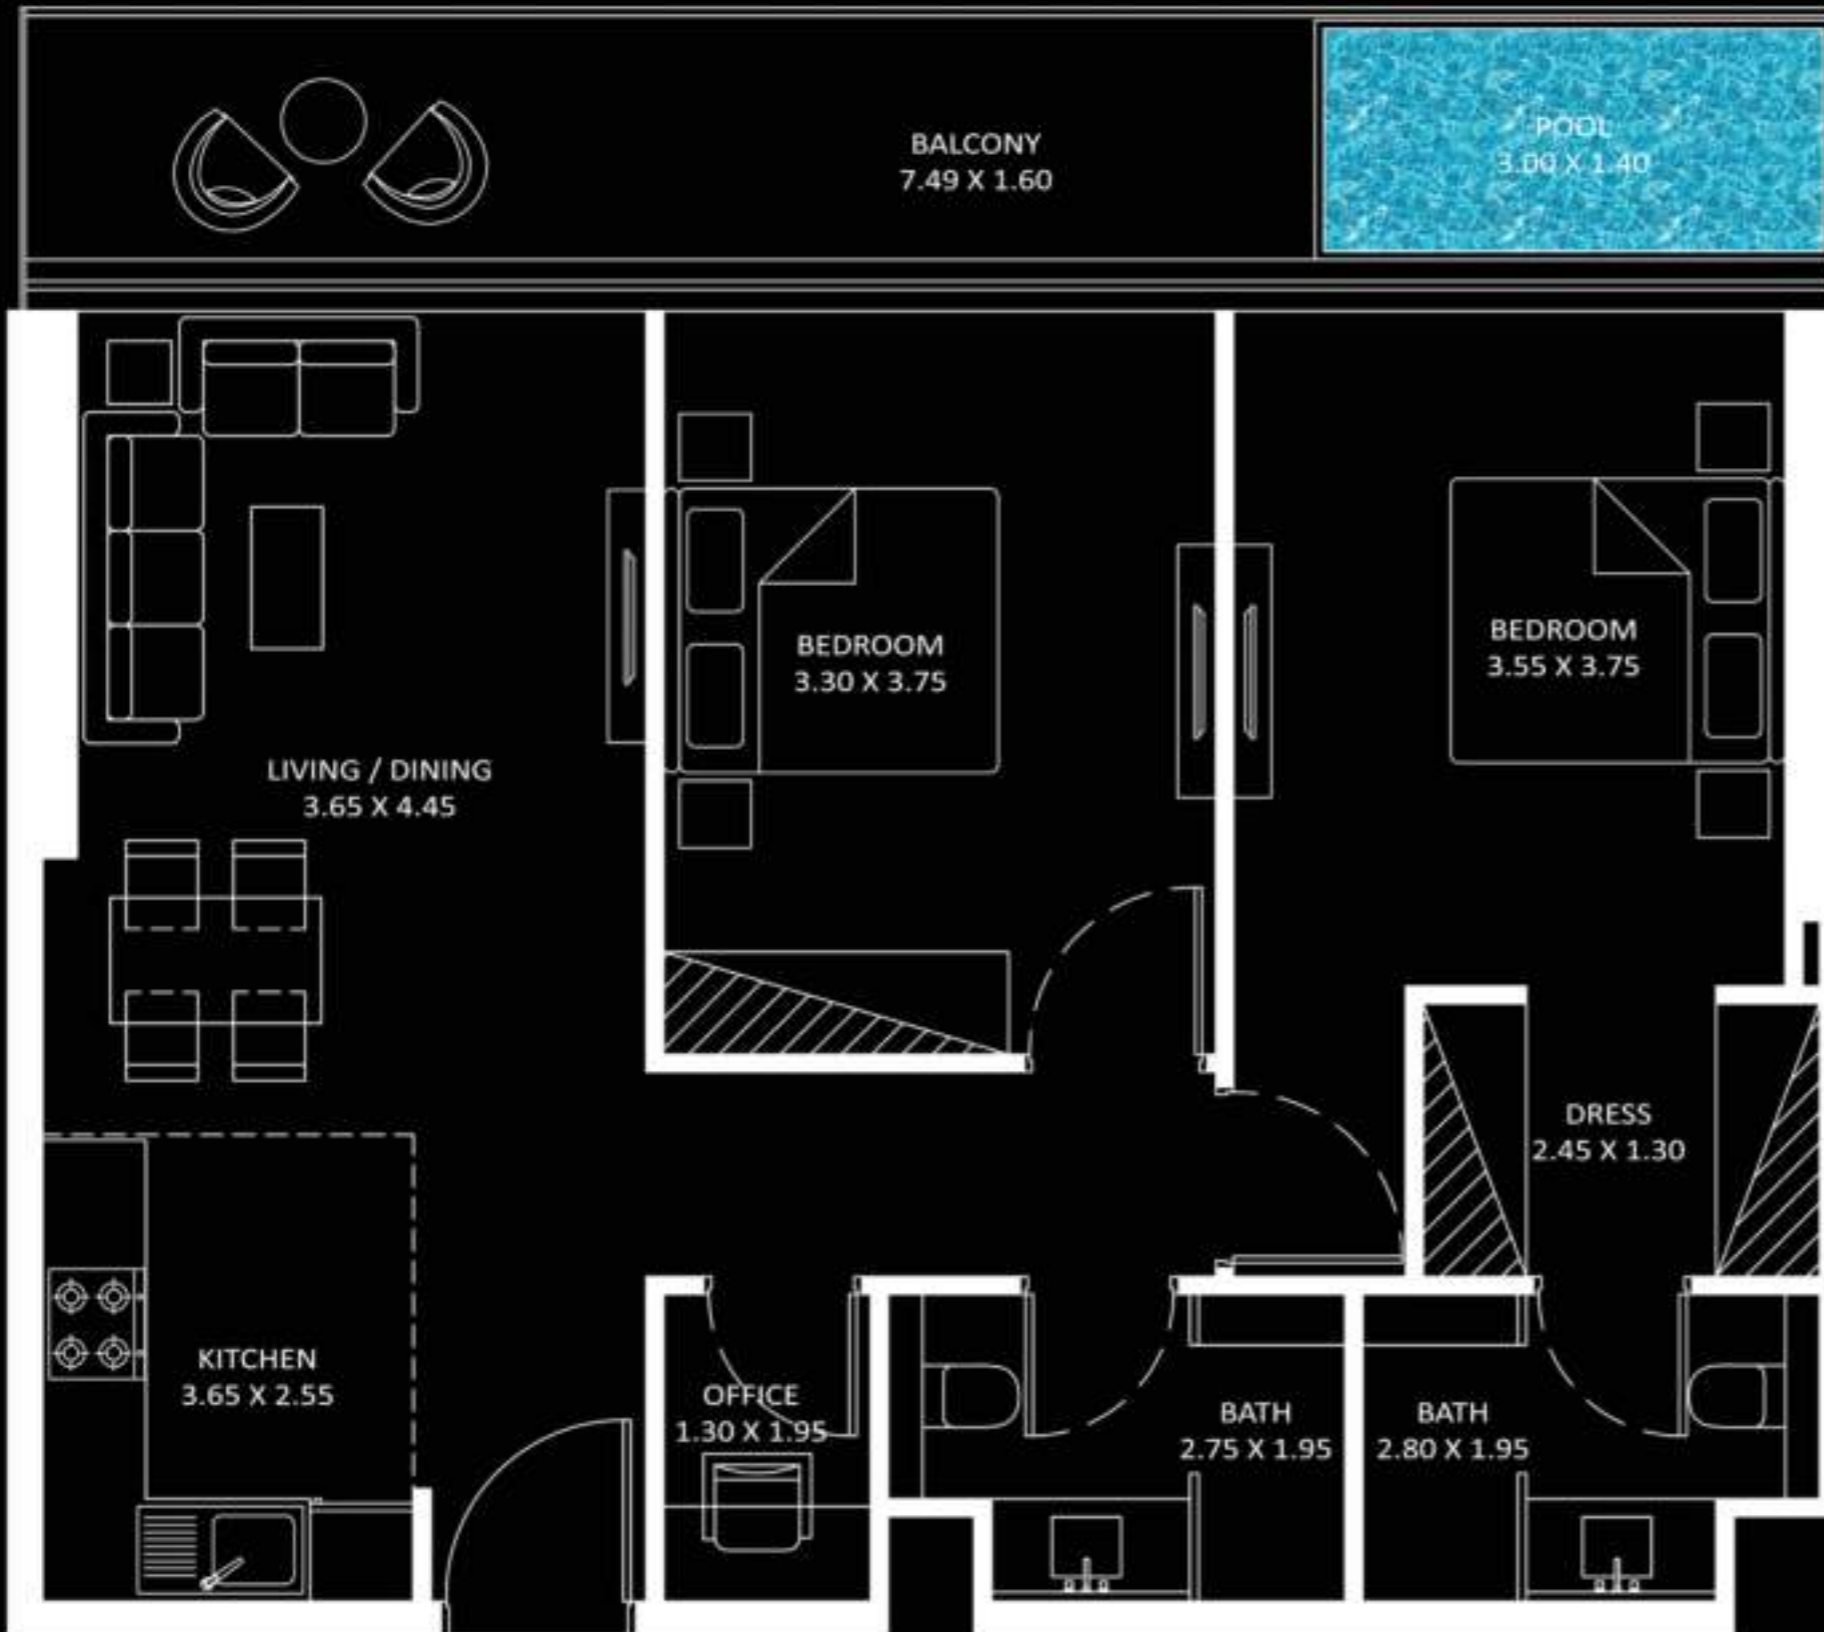

2 BEDROOM

TYPE - B

Level

Bayz 101

60 - 81

09	10	11
08		12
07		13
06		14
05		15
04		16
03		17
02	01	18

AREA (Sq.Ft)

Apartment
782