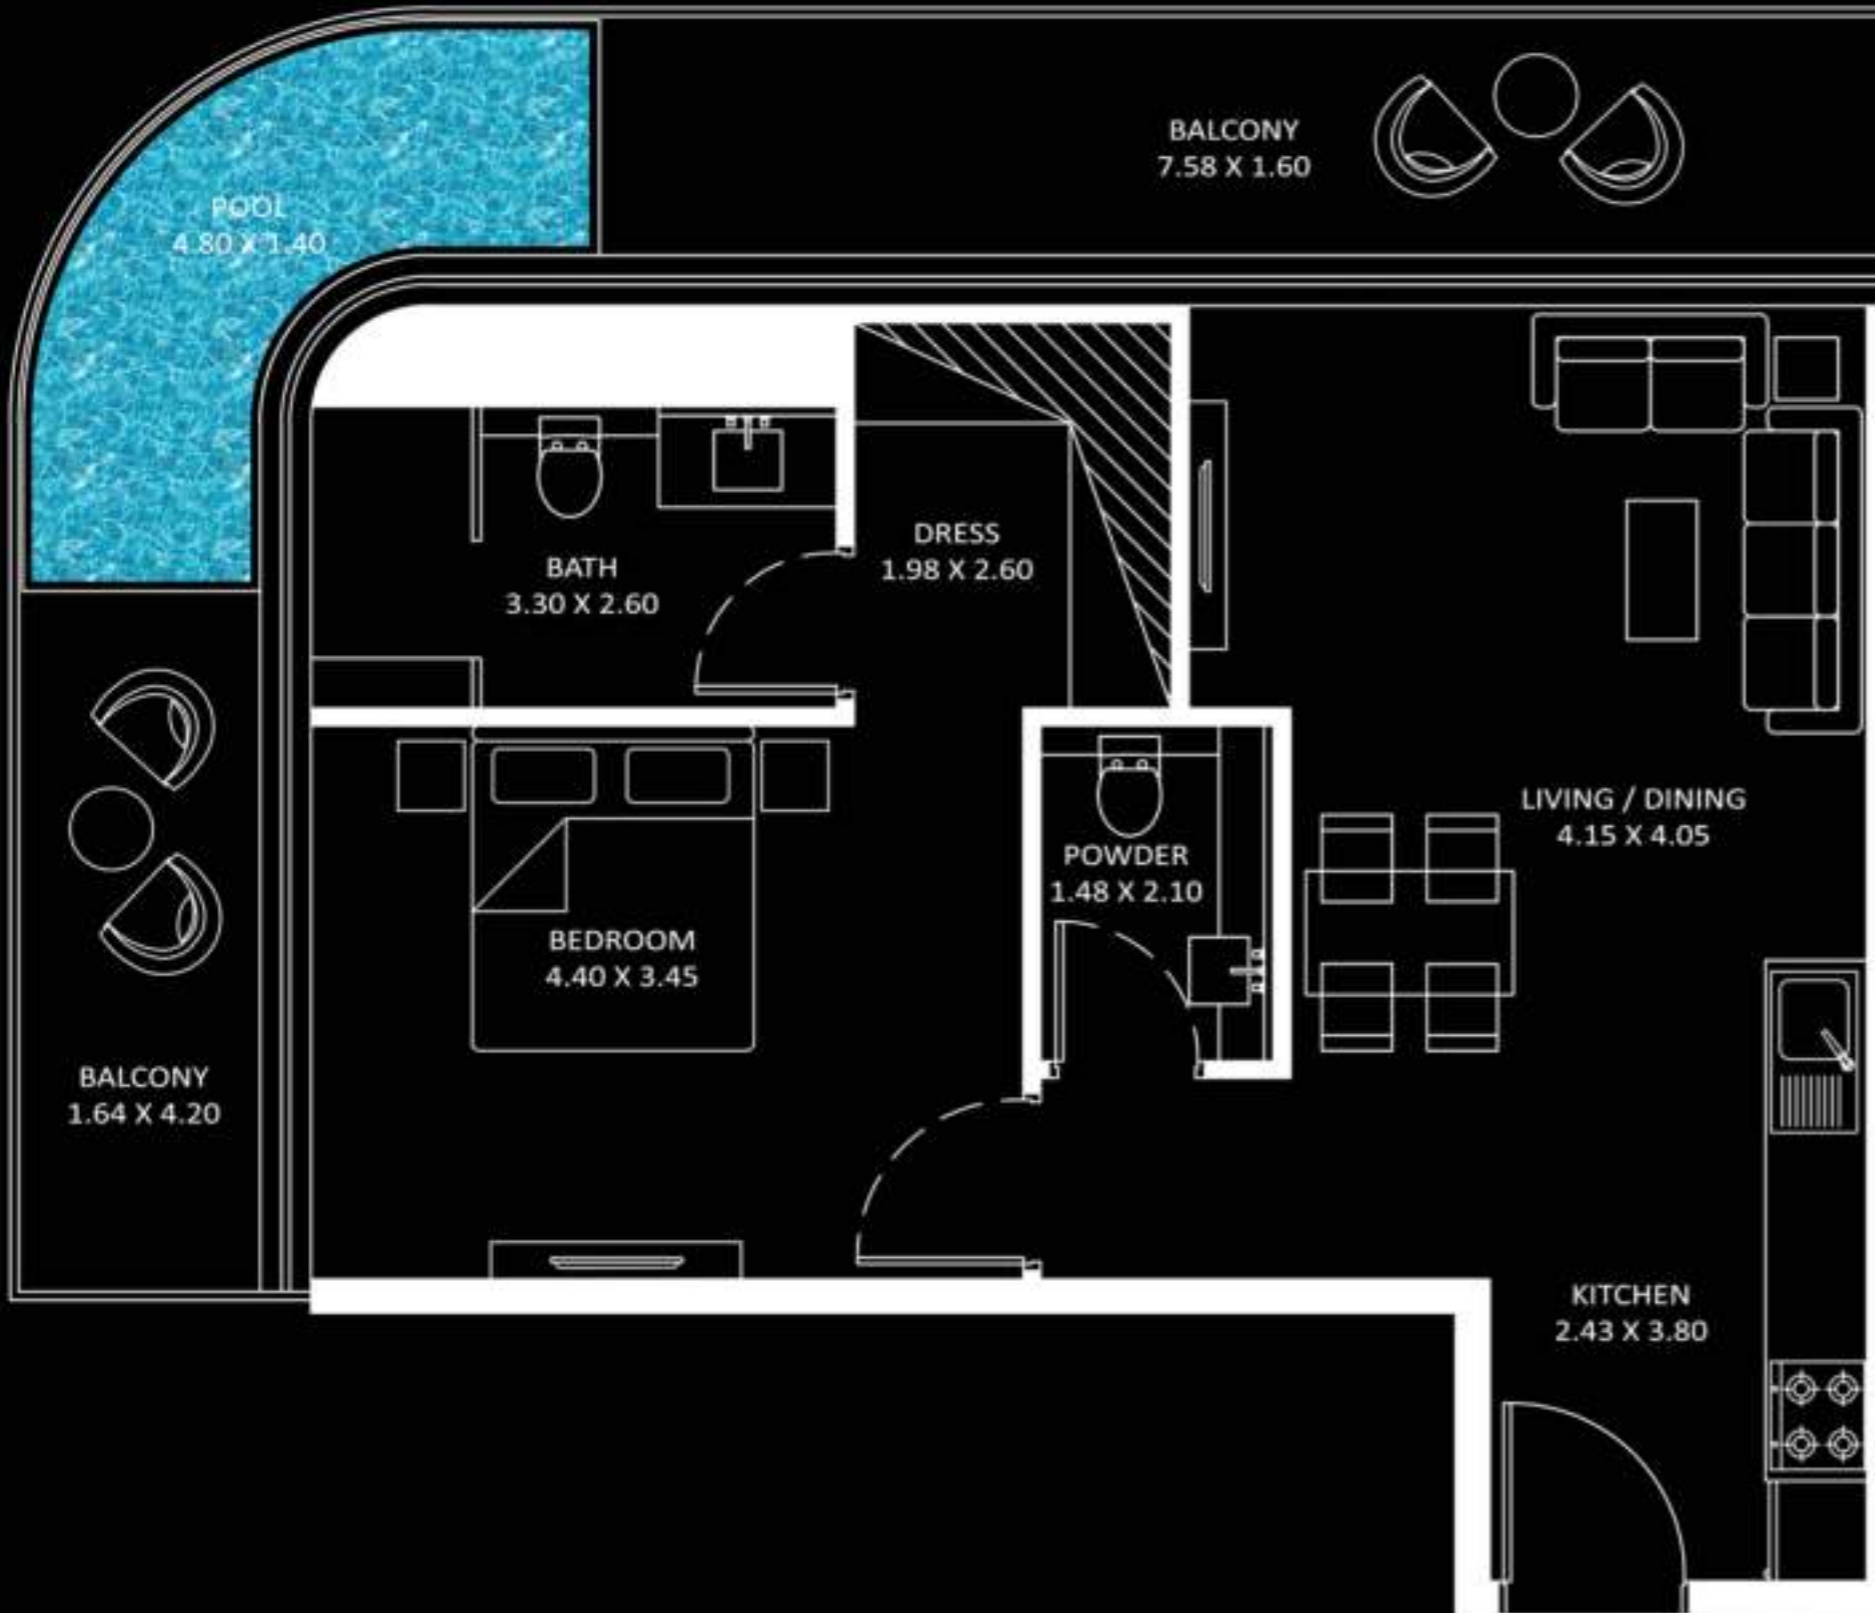

11	12	13	14
10			15
09			16
08			17
07			18
06			19
05			20
04			21
03			22
02	01		23
			24

60 - 81

09	10	11
08		12
07		13
06		14
05		15
04		16
03		17
02	01	18

PRESIDENTIAL

SUITE - A

Level

Bayz 101

AREA (Sq.Ft)

20 - 35

12	13	14	15
11			16
10			17
09			18
08			19
07			20
06			21
05			22
04			23
03			24
02	01		

40 - 54

11	12	13	14
10			15
09			16
08			17
07			18
06			19
05			20
04			21
03			22
02	01		

PRESIDENTIAL SUITE - B